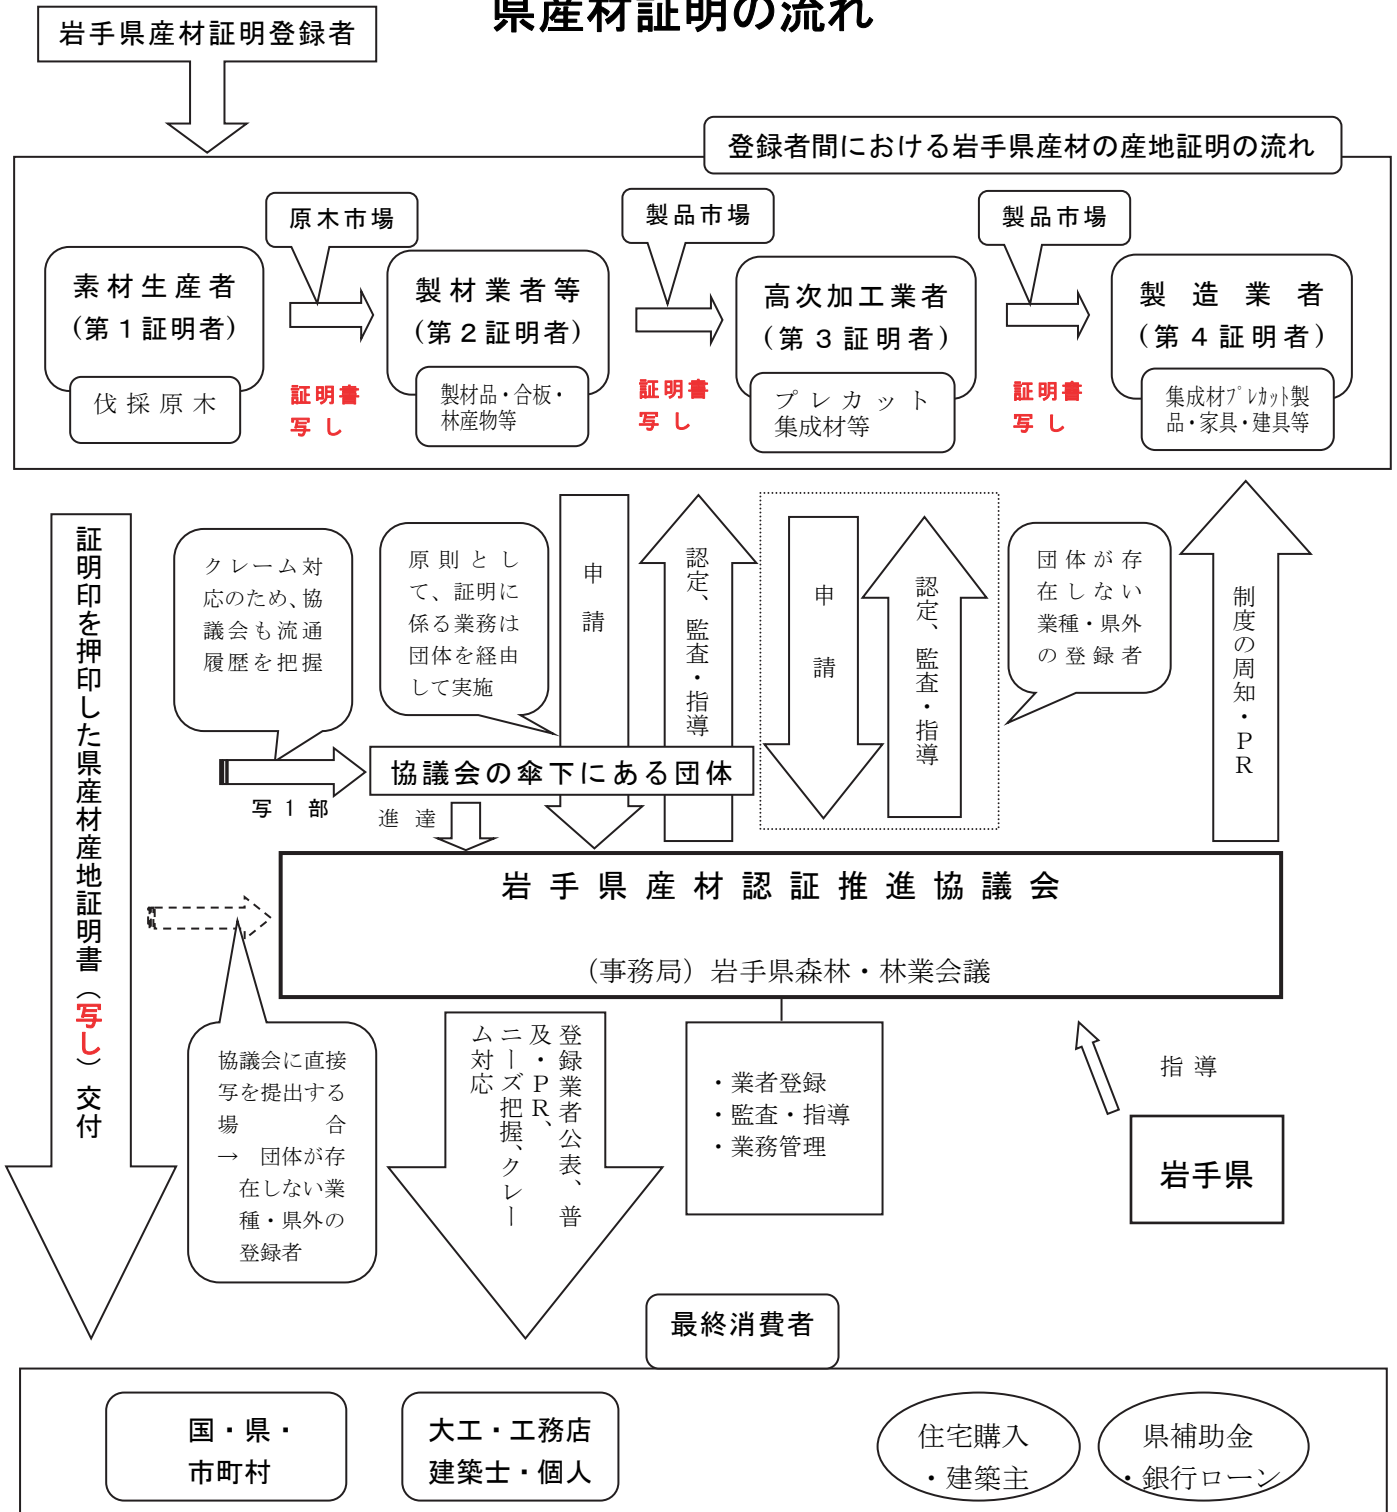

県産材証明の流れ

注) 岩手県産材産地証明書は、岩手県産材証明制度登録者(本協議会会員)が発行しますが、上記の第1証明者から最終証明者に至るまで、本協議会の会員でなければ証明書の発行ができませんので、必ず会員であることの確認をお願いします。なお、登録者名簿は、本ホームページ上で公開しています。(新規登録者の場合、ホームページへの反映まで一定の期間を要します。登録者名簿になくても登録済みの場合がありますので、当協議会もしくは対象業者に確認をお願いします。)